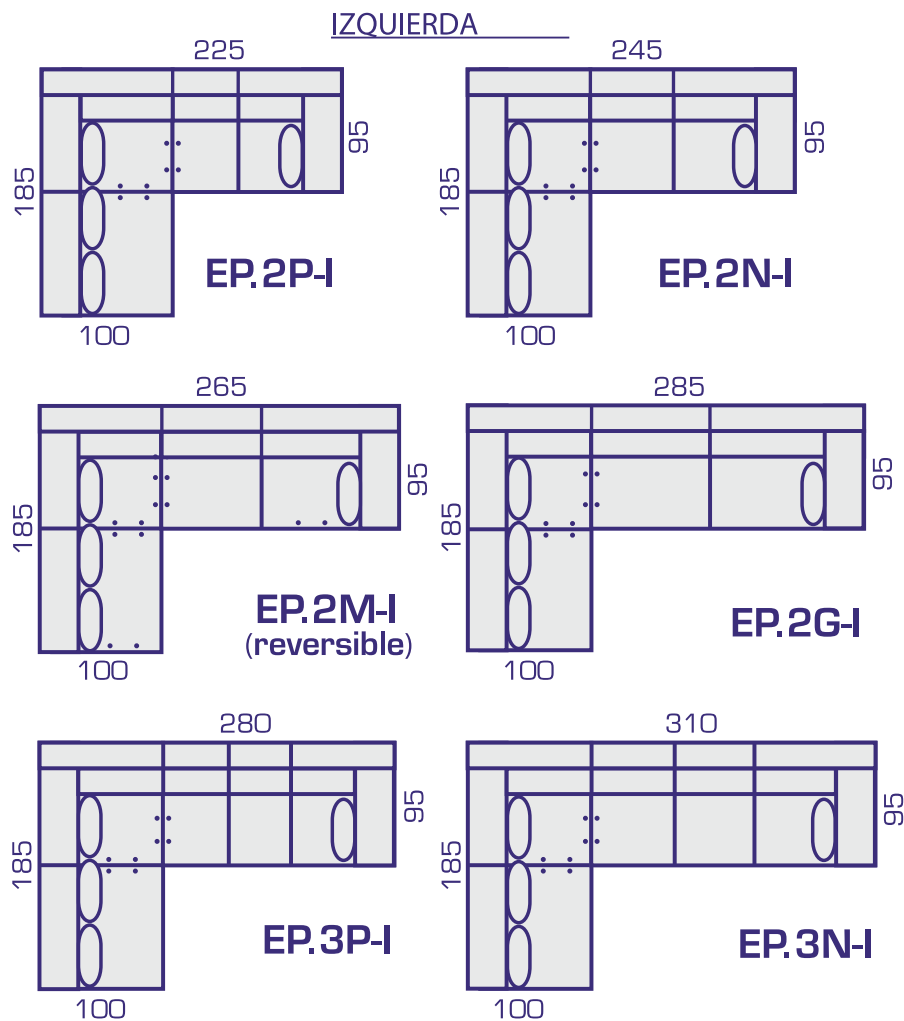

SILLONES Y SOFÁS

INCORPORANDO BRAZO + 2 PUFFS (40 CM.) LAS MEDIDAS SE INCREMENTAN 15 CM. CADA BRAZO

COMPOSICIONES CON TUMBONA PARTIDA (TP)

COMPOSICIONES CON TUMBONA RINCONERA (TR)

IZQUIERDA

DERECHA

⊛ INCORPORANDO BRAZO + 2 PUFFS (40 CM.) ESTAS MEDIDAS SE INCREMENTAN 15 CM. MÁS