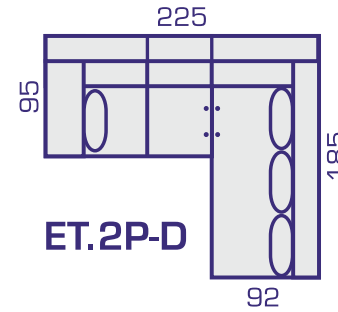

SILLONES Y SOFÁS

INCORPORANDO BRAZO + 2 PUFFS (40 CM.) LAS MEDIDAS SE INCREMENTAN 15 CM. CADA BRAZO

COMPOSICIONES CON TUMBONA PARTIDA (TP)

COMPOSICIONES CON TUMBONA RINCONERA (TR)

IZQUIERDA

DERECHA

⊛ INCORPORANDO BRAZO + 2 PUFFS (40 CM.) ESTAS MEDIDAS SE INCREMENTAN 15 CM. MÁS