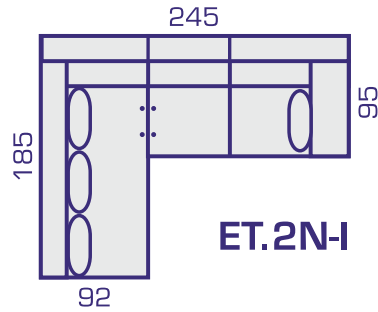

SILLONES Y SOFÁS

INCORPORANDO BRAZO + 2 PUFFS (40 CM.) LAS MEDIDAS SE INCREMENTAN 15 CM. CADA BRAZO

COMPOSICIONES CON TUMBONA PARTIDA (TP)

COMPOSICIONES CON TUMBONA RINCONERA (TR)

IZQUIERDA

DERECHA

⊛ INCORPORANDO BRAZO + 2 PUFFS (40 CM.) ESTAS MEDIDAS SE INCREMENTAN 15 CM. MÁS