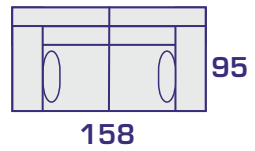

SILLONES Y SOFÁS

INCORPORANDO BRAZO + 2 PUFFS (40 CM.) LAS MEDIDAS SE INCREMENTAN 15 CM. CADA BRAZO

COMPOSICIONES CON TUMBONA PARTIDA (TP)

COMPOSICIONES CON TUMBONA RINCONERA (TR)

IZQUIERDA

DERECHA

⊛ INCORPORANDO BRAZO + 2 PUFFS (40 CM.) ESTAS MEDIDAS SE INCREMENTAN 15 CM. MÁS