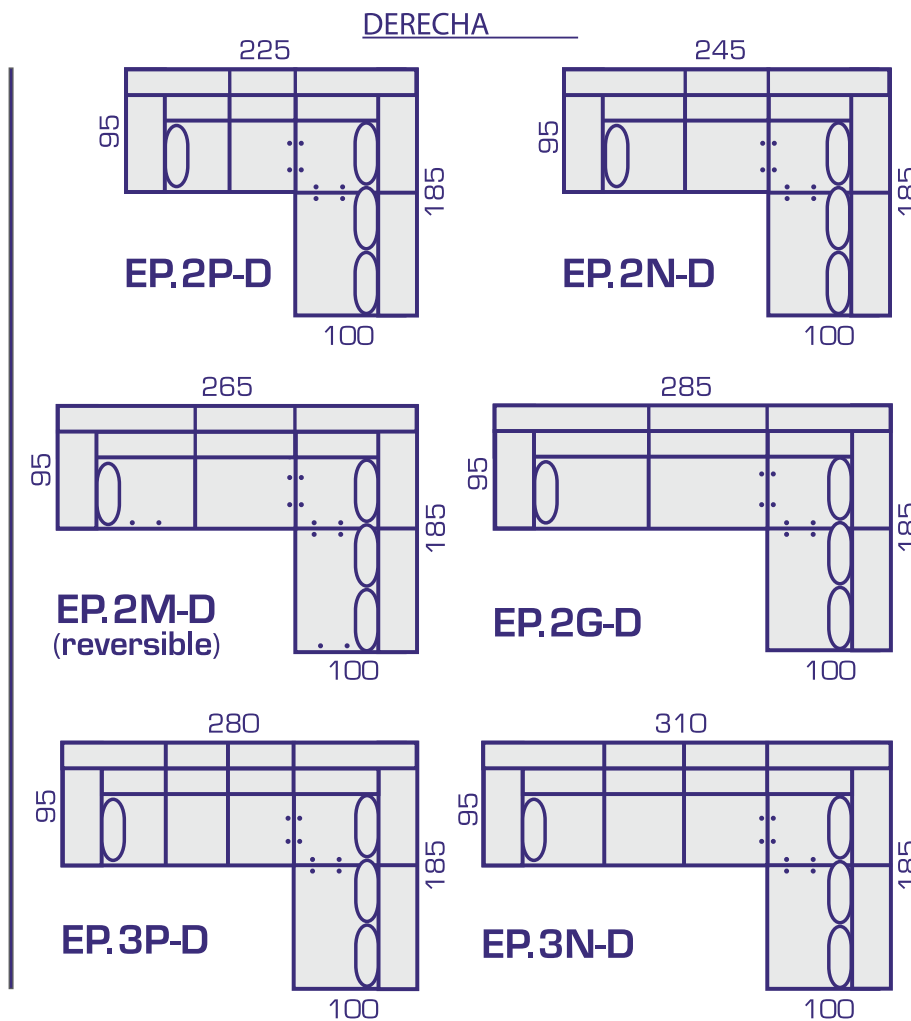

SILLONES Y SOFÁS

INCORPORANDO BRAZO + 2 PUFFS (40 CM.) LAS MEDIDAS SE INCREMENTAN 15 CM. CADA BRAZO

COMPOSICIONES CON TUMBONA PARTIDA (TP)

COMPOSICIONES CON TUMBONA RINCONERA (TR)

IZQUIERDA

DERECHA

⊛ INCORPORANDO BRAZO + 2 PUFFS (40 CM.) ESTAS MEDIDAS SE INCREMENTAN 15 CM. MÁS