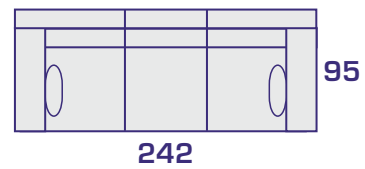

SILLONES Y SOFÁS

INCORPORANDO BRAZO + 2 PUFFS (40 CM.) LAS MEDIDAS SE INCREMENTAN 15 CM. CADA BRAZO

COMPOSICIONES CON TUMBONA PARTIDA (TP)

COMPOSICIONES CON TUMBONA RINCONERA (TR)

IZQUIERDA

DERECHA

⊛ INCORPORANDO BRAZO + 2 PUFFS (40 CM.) ESTAS MEDIDAS SE INCREMENTAN 15 CM. MÁS