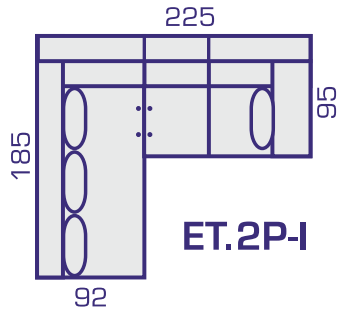

SILLONES Y SOFÁS

INCORPORANDO BRAZO + 2 PUFFS (40 CM.) LAS MEDIDAS SE INCREMENTAN 15 CM. CADA BRAZO

COMPOSICIONES CON TUMBONA PARTIDA (TP)

COMPOSICIONES CON TUMBONA RINCONERA (TR)

IZQUIERDA

DERECHA

⊛ INCORPORANDO BRAZO + 2 PUFFS (40 CM.) ESTAS MEDIDAS SE INCREMENTAN 15 CM. MÁS