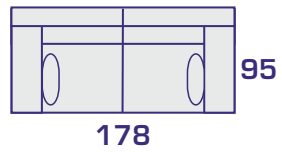

SILLONES Y SOFÁS

INCORPORANDO BRAZO + 2 PUFFS (40 CM.) LAS MEDIDAS SE INCREMENTAN 15 CM. CADA BRAZO

COMPOSICIONES CON TUMBONA PARTIDA (TP)

COMPOSICIONES CON TUMBONA RINCONERA (TR)

IZQUIERDA

DERECHA

⊛ INCORPORANDO BRAZO + 2 PUFFS (40 CM.) ESTAS MEDIDAS SE INCREMENTAN 15 CM. MÁS