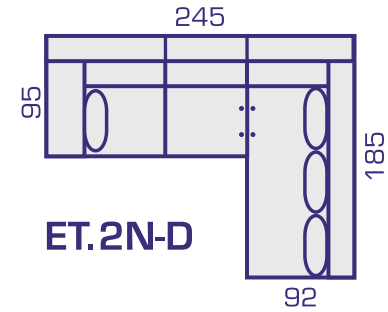

SILLONES Y SOFÁS

INCORPORANDO BRAZO + 2 PUFFS (40 CM.) LAS MEDIDAS SE INCREMENTAN 15 CM. CADA BRAZO

COMPOSICIONES CON TUMBONA PARTIDA (TP)

COMPOSICIONES CON TUMBONA RINCONERA (TR)

IZQUIERDA

DERECHA

⊛ INCORPORANDO BRAZO + 2 PUFFS (40 CM.) ESTAS MEDIDAS SE INCREMENTAN 15 CM. MÁS