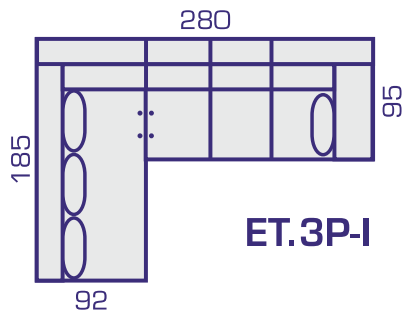

SILLONES Y SOFÁS

INCORPORANDO BRAZO + 2 PUFFS (40 CM.) LAS MEDIDAS SE INCREMENTAN 15 CM. CADA BRAZO

COMPOSICIONES CON TUMBONA PARTIDA (TP)

COMPOSICIONES CON TUMBONA RINCONERA (TR)

IZQUIERDA

DERECHA

⊛ INCORPORANDO BRAZO + 2 PUFFS (40 CM.) ESTAS MEDIDAS SE INCREMENTAN 15 CM. MÁS