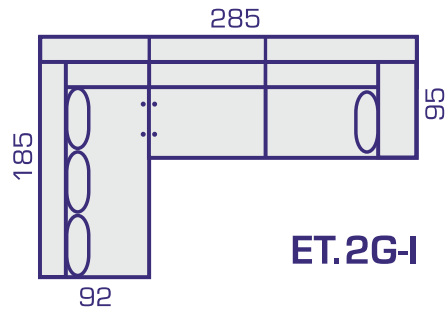

SILLONES Y SOFÁS

INCORPORANDO BRAZO + 2 PUFFS (40 CM.) LAS MEDIDAS SE INCREMENTAN 15 CM. CADA BRAZO

COMPOSICIONES CON TUMBONA PARTIDA (TP)

COMPOSICIONES CON TUMBONA RINCONERA (TR)

IZQUIERDA

DERECHA

⊛ INCORPORANDO BRAZO + 2 PUFFS (40 CM.) ESTAS MEDIDAS SE INCREMENTAN 15 CM. MÁS