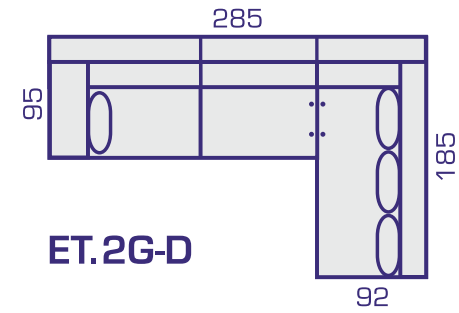

SILLONES Y SOFÁS

INCORPORANDO BRAZO + 2 PUFFS (40 CM.) LAS MEDIDAS SE INCREMENTAN 15 CM. CADA BRAZO

COMPOSICIONES CON TUMBONA PARTIDA (TP)

COMPOSICIONES CON TUMBONA RINCONERA (TR)

IZQUIERDA

DERECHA

⊛ INCORPORANDO BRAZO + 2 PUFFS (40 CM.) ESTAS MEDIDAS SE INCREMENTAN 15 CM. MÁS