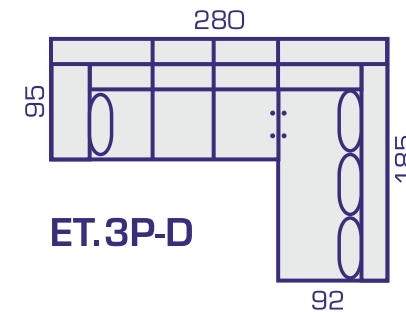

SILLONES Y SOFÁS

INCORPORANDO BRAZO + 2 PUFFS (40 CM.) LAS MEDIDAS SE INCREMENTAN 15 CM. CADA BRAZO

COMPOSICIONES CON TUMBONA PARTIDA (TP)

COMPOSICIONES CON TUMBONA RINCONERA (TR)

IZQUIERDA

DERECHA

⊛ INCORPORANDO BRAZO + 2 PUFFS (40 CM.) ESTAS MEDIDAS SE INCREMENTAN 15 CM. MÁS