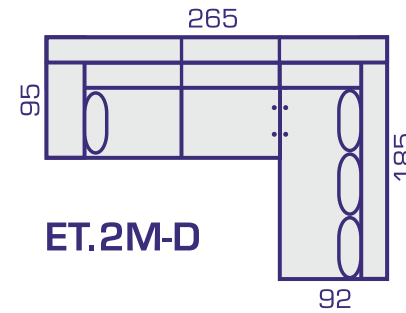

SILLONES Y SOFÁS

INCORPORANDO BRAZO + 2 PUFFS (40 CM.) LAS MEDIDAS SE INCREMENTAN 15 CM. CADA BRAZO

COMPOSICIONES CON TUMBONA PARTIDA (TP)

COMPOSICIONES CON TUMBONA RINCONERA (TR)

IZQUIERDA

DERECHA

⊛ INCORPORANDO BRAZO + 2 PUFFS (40 CM.) ESTAS MEDIDAS SE INCREMENTAN 15 CM. MÁS