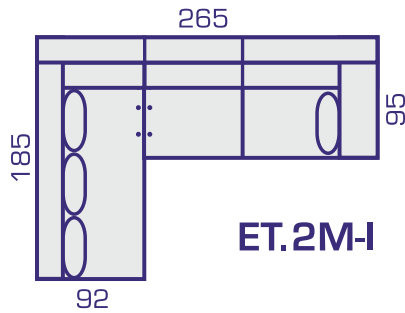

SILLONES Y SOFÁS

INCORPORANDO BRAZO + 2 PUFFS (40 CM.) LAS MEDIDAS SE INCREMENTAN 15 CM. CADA BRAZO

COMPOSICIONES CON TUMBONA PARTIDA (TP)

COMPOSICIONES CON TUMBONA RINCONERA (TR)

IZQUIERDA

DERECHA

⊛ INCORPORANDO BRAZO + 2 PUFFS (40 CM.) ESTAS MEDIDAS SE INCREMENTAN 15 CM. MÁS