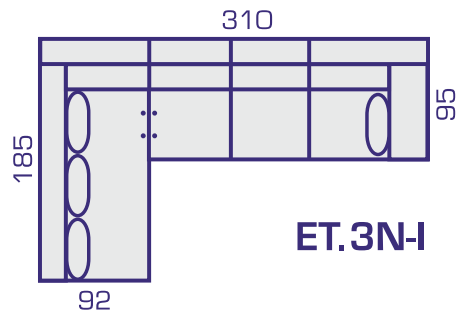

SILLONES Y SOFÁS

INCORPORANDO BRAZO + 2 PUFFS (40 CM.) LAS MEDIDAS SE INCREMENTAN 15 CM. CADA BRAZO

COMPOSICIONES CON TUMBONA PARTIDA (TP)

COMPOSICIONES CON TUMBONA RINCONERA (TR)

IZQUIERDA

DERECHA

⊛ INCORPORANDO BRAZO + 2 PUFFS (40 CM.) ESTAS MEDIDAS SE INCREMENTAN 15 CM. MÁS