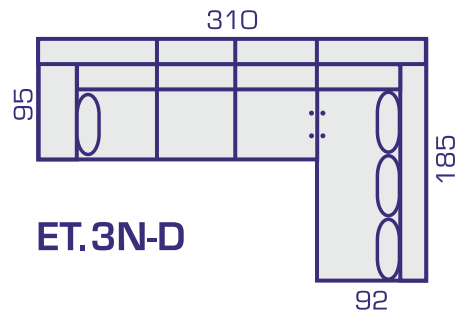

SILLONES Y SOFÁS

INCORPORANDO BRAZO + 2 PUFFS (40 CM.) LAS MEDIDAS SE INCREMENTAN 15 CM. CADA BRAZO

COMPOSICIONES CON TUMBONA PARTIDA (TP)

COMPOSICIONES CON TUMBONA RINCONERA (TR)

IZQUIERDA

DERECHA

⊛ INCORPORANDO BRAZO + 2 PUFFS (40 CM.) ESTAS MEDIDAS SE INCREMENTAN 15 CM. MÁS