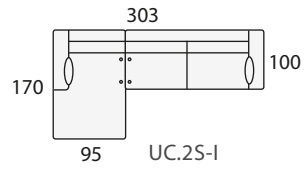

OPCIONES Y COMPLEMENTOS

Brazo recto UNIVERSAL
de 12 cm. ancho con funda y
cojín rectangular (Izdo o Dcho)

BR-12

Cojín rectangular 50x30 cm.

CR-50

Cojín rectangular 40x25 cm.

CR-40

Cojín cuadrado 50x50 cm.

Sillón 1 pl. N
de 64

Sofá 2 pl. P
de 54

Sofá 2 pl. N
de 64

Sofá 2 pl. M
de 74

Sofá 2 pl. G
de 84

Sofá 2 pl. S
de 94

Sofá 3 pl. P
de 54

Sofá 3 pl. N
de 64

SOFÁ DE 4 PLAZAS

Sofá 4 pl. P
de 54

Sofá 4 pl. N
de 64

COMPOSICIONES CON CHAISE-LONGE (CHL) IZQUIERDA

COMPOSICIONES CON CHAISE-LONGE (CHL) DERECHA