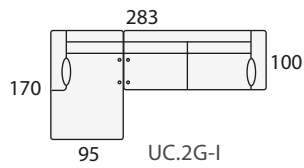

OPCIONES Y COMPLEMENTOS

Brazo recto UNIVERSAL
de 12 cm. ancho con funda y
cojín rectangular (Izdo o Dcho)

BR-12

Cojín rectangular 50x30 cm.

CR-50

Cojín rectangular 40x25 cm.

CR-40

Cojín cuadrado 50x50 cm.

Sillón 1 pl. N
de 64

Sofá 2 pl. P
de 54

Sofá 2 pl. N
de 64

Sofá 2 pl. M
de 74

Sofá 2 pl. G
de 84

Sofá 2 pl. S
de 94

Sofá 3 pl. P
de 54

Sofá 3 pl. N
de 64

SOFÁ DE 4 PLAZAS

Sofá 4 pl. P
de 54

Sofá 4 pl. N
de 64

COMPOSICIONES CON CHAISE-LONGE (CHL) IZQUIERDA

COMPOSICIONES CON CHAISE-LONGE (CHL) DERECHA