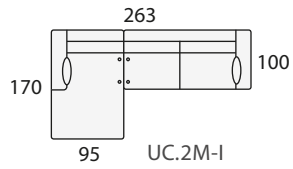

MODULARES UNIVERSAL
ALTURA DEL PROGRAMA 92 cm.

	Modulo 1 pl. P de 54	M.U.1P
	Modulo 1 pl. N de 64	M.U.1N
	Modulo 1 pl. M de 74	M.U.1M
	Modulo 1 pl. G de 84	M.U.1G
	Modulo 1 pl. S de 94	M.U.1S
	Modulo 2 pl. P de 54	M.U.2P
	Modulo 2 pl. N de 64	M.U.2N
	Modulo 2 pl. M de 74	M.U.2M
	Modulo 2 pl. G de 84	M.U.2G
	Modulo 2 pl. S de 94	M.U.2S
	Modulo 3 pl. P de 54	M.U.3P
	Modulo 3 pl. N de 64	M.U.3N
	Brazo UNIVERSAL con funda y cojín rectangular (Izdo. o Dcho.)	U.BR
	Tumbona rinconera de 180x92 (izda. o dcha.)	M.U.TUR
		A.A.
	Chaise-longe de 170x95 (izda. o dcha.)	M.U.CH
		
	Rinconera recta de 120x120	U.RR
	Puf cuadrado 55x55 cm.	PUF F.P.
	Puf chaise-longe 95x55 cm.	PUF-CHL F.P.CHL

OPCIONES Y COMPLEMENTOS

Brazo recto UNIVERSAL
de 12 cm. ancho con funda y
cojín rectangular (Izdo o Dcho)

BR-12

Cojín rectangular 50x30 cm.

CR-50

Cojín rectangular 40x25 cm.

CR-40

Cojín cuadrado 50x50 cm.

Sillón 1 pl. N
de 64

Sofá 2 pl. P
de 54

Sofá 2 pl. N
de 64

Sofá 2 pl. M
de 74

Sofá 2 pl. G
de 84

Sofá 2 pl. S
de 94

Sofá 3 pl. P
de 54

Sofá 3 pl. N
de 64

SOFÁ DE 4 PLAZAS

Sofá 4 pl. P
de 54

Sofá 4 pl. N
de 64

COMPOSICIONES CON CHAISE-LONGE (CHL) IZQUIERDA

COMPOSICIONES CON CHAISE-LONGE (CHL) DERECHA