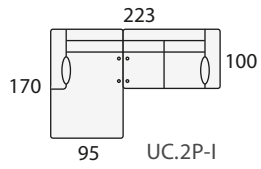

OPCIONES Y COMPLEMENTOS

Brazo recto UNIVERSAL
de 12 cm. ancho con funda y
cojín rectangular (Izdo o Dcho)

BR-12

Cojín rectangular 50x30 cm.

CR-50

Cojín rectangular 40x25 cm.

CR-40

Cojín cuadrado 50x50 cm.

Sillón 1 pl. N
de 64

Sofá 2 pl. P
de 54

Sofá 2 pl. N
de 64

Sofá 2 pl. M
de 74

Sofá 2 pl. G
de 84

Sofá 2 pl. S
de 94

Sofá 3 pl. P
de 54

Sofá 3 pl. N
de 64

SOFÁ DE 4 PLAZAS

Sofá 4 pl. P
de 54

Sofá 4 pl. N
de 64

COMPOSICIONES CON CHAISE-LONGE (CHL) IZQUIERDA

COMPOSICIONES CON CHAISE-LONGE (CHL) DERECHA