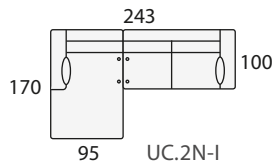

OPCIONES Y COMPLEMENTOS

Brazo recto UNIVERSAL
de 12 cm. ancho con funda y
cojín rectangular (Izdo o Dcho)

BR-12

Cojín rectangular 50x30 cm.

CR-50

Cojín rectangular 40x25 cm.

CR-40

Cojín cuadrado 50x50 cm.

Sillón 1 pl. N
de 64

Sofá 2 pl. P
de 54

Sofá 2 pl. N
de 64

Sofá 2 pl. M
de 74

Sofá 2 pl. G
de 84

Sofá 2 pl. S
de 94

Sofá 3 pl. P
de 54

Sofá 3 pl. N
de 64

SOFÁ DE 4 PLAZAS

Sofá 4 pl. P
de 54

Sofá 4 pl. N
de 64

COMPOSICIONES CON CHAISE-LONGE (CHL) IZQUIERDA

COMPOSICIONES CON CHAISE-LONGE (CHL) DERECHA